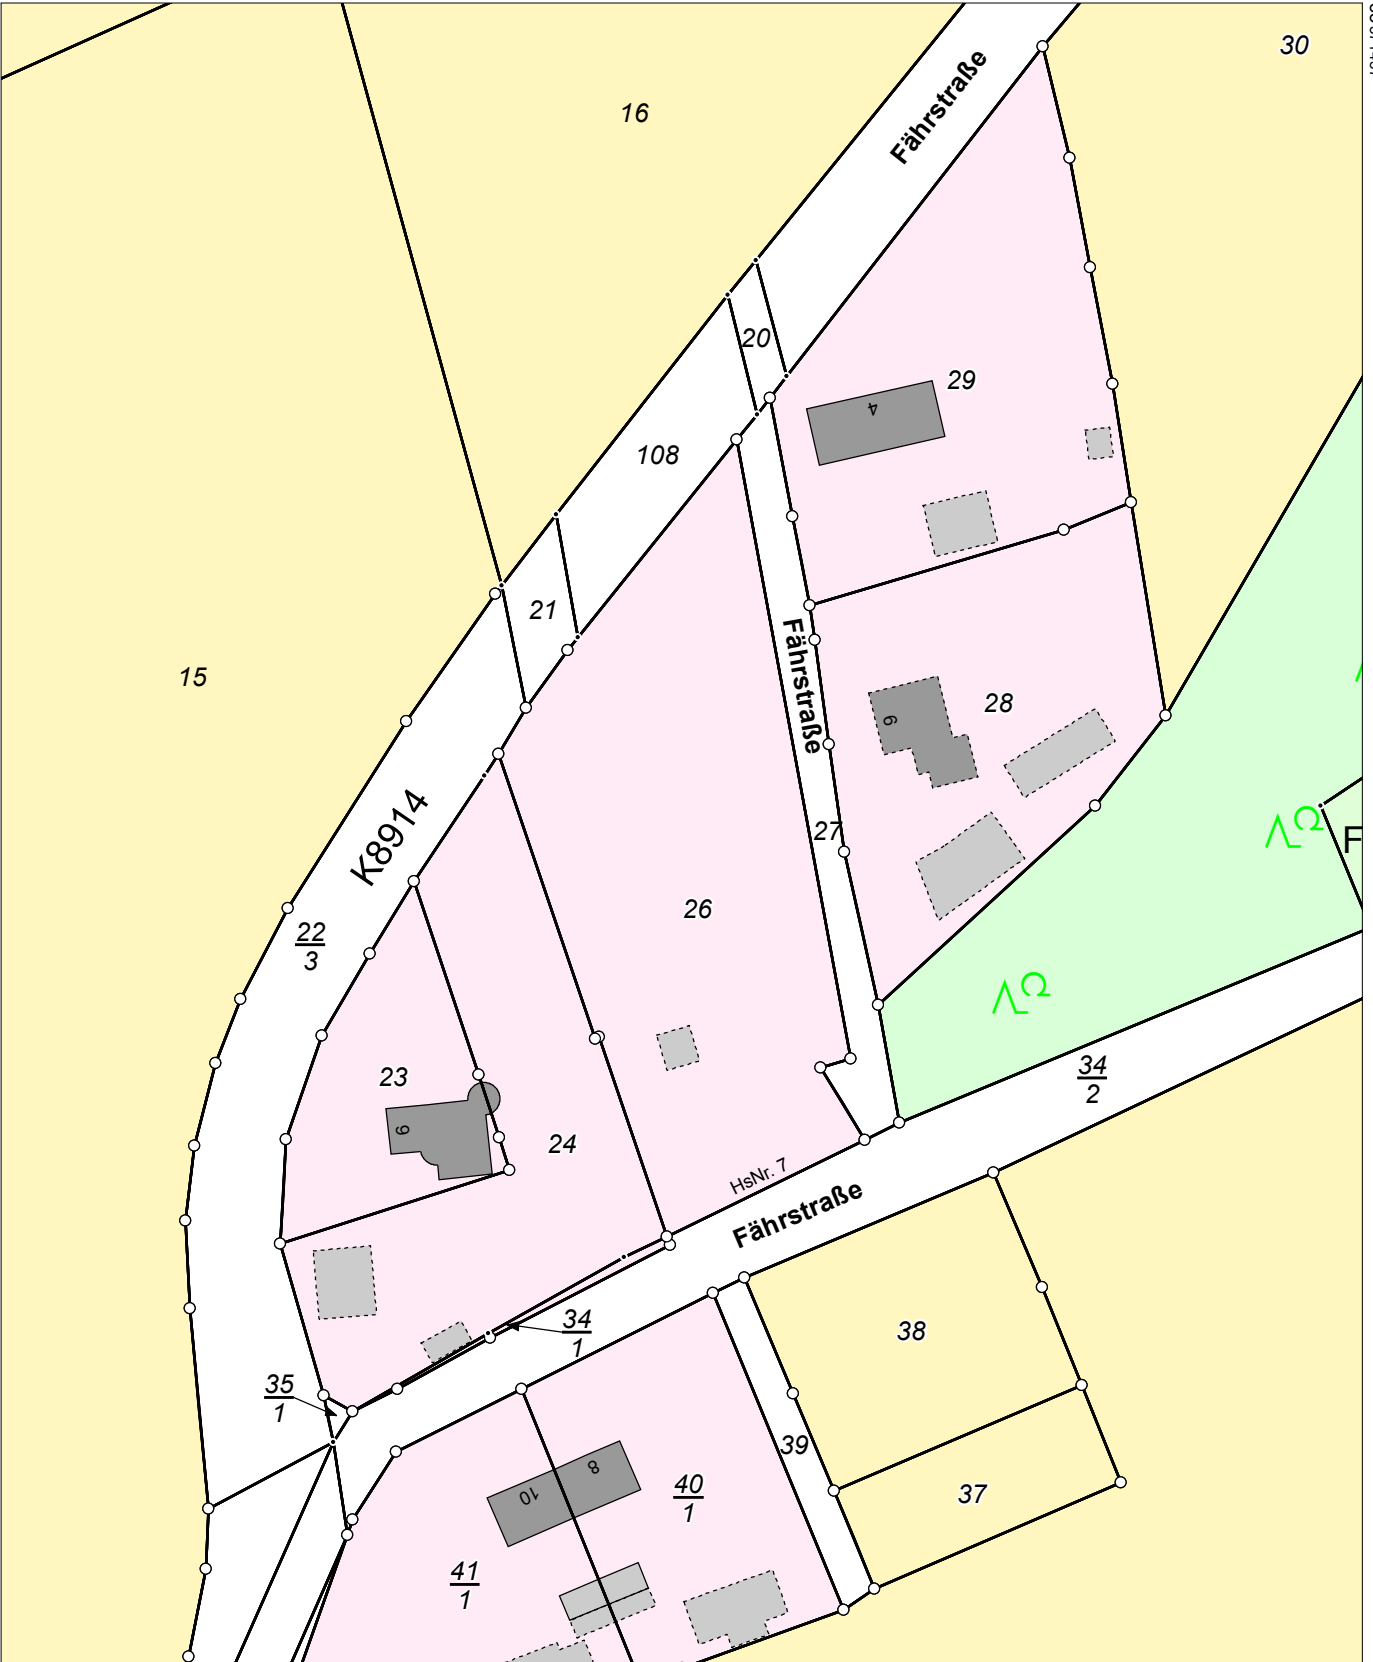

Flurstück: 26
Gemarkung: Köllitzsch Flur 3 (7770)

Gemeinde: Arzberg
Kreis: Landkreis Nordsachsen

5706557

5706337

Maßstab 1:1000 Meter

Benutzung nach Maßgabe § 4 der Durchführungsverordnung zum Sächsischen Vermessungs- und Katastergesetz
Der Auszug aus dem Liegenschaftskataster ist zur Entnahme von Maßen, insbesondere von Grenzmaßen oder Grenzabständen nicht geeignet.
Gefertigt durch: Landkreis Nordsachsen, Dr.-Belian-Straße 5, 04838 Eilenburg